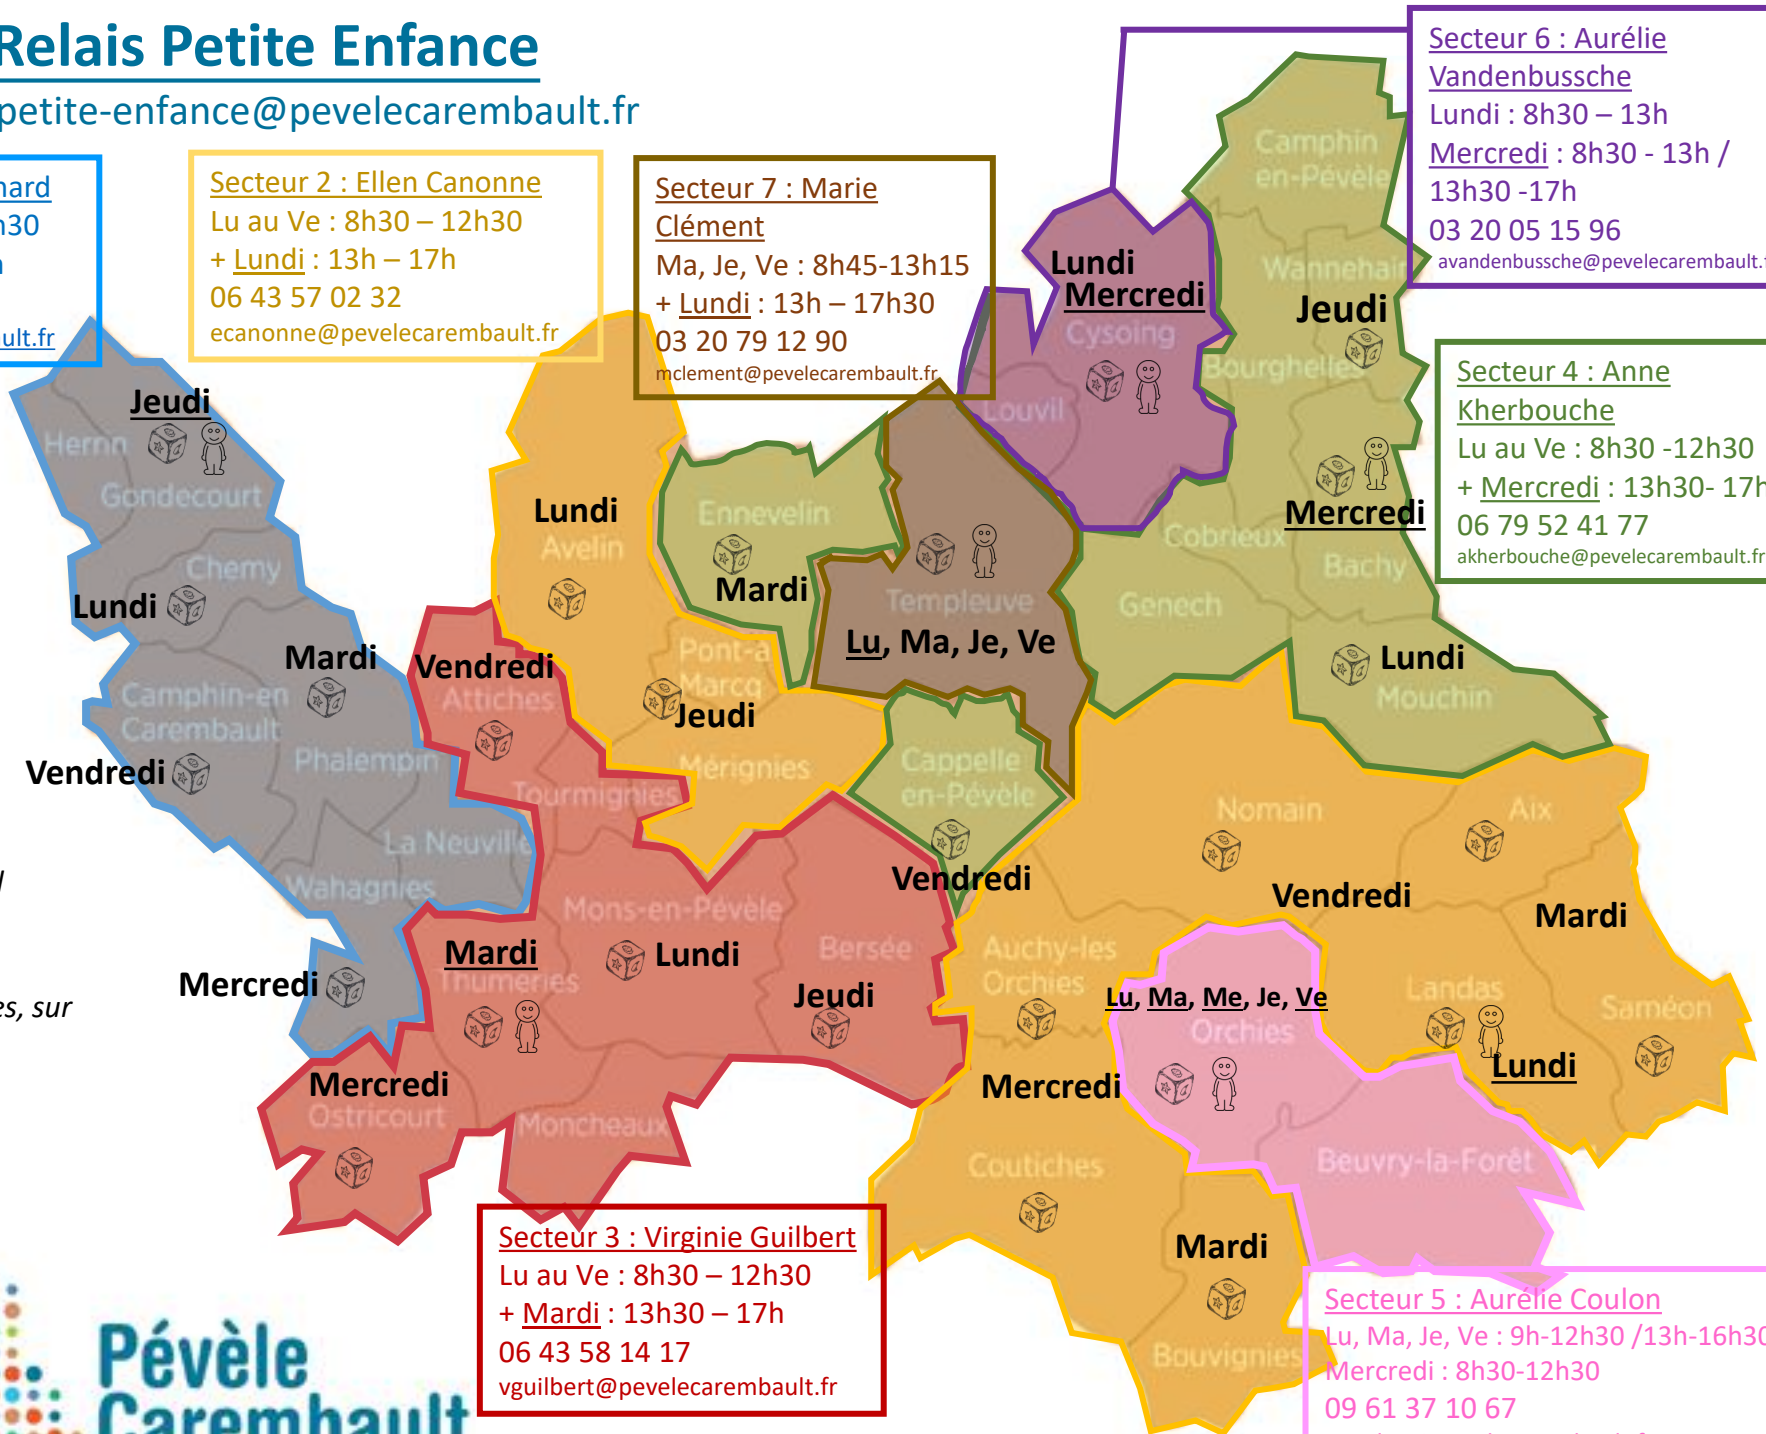

Relais Petite Enfance

relais-petite-enfance@pevelecarembault.fr

Secteur 6 : Aurélie Vandebussche
Lundi : 8h30 – 13h
Mercredi : 8h30 - 13h / 13h30 - 17h
03 20 05 15 96
avandebussche@pevelecarembault.fr

Secteur 4 : Anne Kherbouche
Lu au Ve : 8h30 - 12h30
+ Mercredi : 13h30- 17h
06 79 52 41 77
akherbouche@pevelecarembault.fr

Secteur 5 : Aurélie Coulon
Lu, Ma, Je, Ve : 9h-12h30 / 13h-16h30
Mercredi : 8h30-12h30
09 61 37 10 67
acoulon@pevelecarembault.fr

Secteur 3 : Virginie Guilbert
Lu au Ve : 8h30 – 12h30
+ Mardi : 13h30 – 17h
06 43 58 14 17
vguilbert@pevelecarembault.fr

Secteur 7 : Marie Clément
Ma, Je, Ve : 8h45-13h15
+ Lundi : 13h – 17h30
03 20 79 12 90
mclément@pevelecarembault.fr

Secteur 2 : Ellen Canonne
Lu au Ve : 8h30 – 12h30
+ Lundi : 13h – 17h
06 43 57 02 32
ecanonne@pevelecarembault.fr

Secteur 1 : Cécile Renard
Lu au Ve : 8h30 – 12h30
+ Jeudi : 13h30 – 17h
06 43 57 39 22
crenard@pevelecarembault.fr

En cas d'urgence en dehors des horaires d'ouverture du Relais sur votre secteur, vous pouvez joindre le Relais Petite Enfance au 03 28 76 99 78